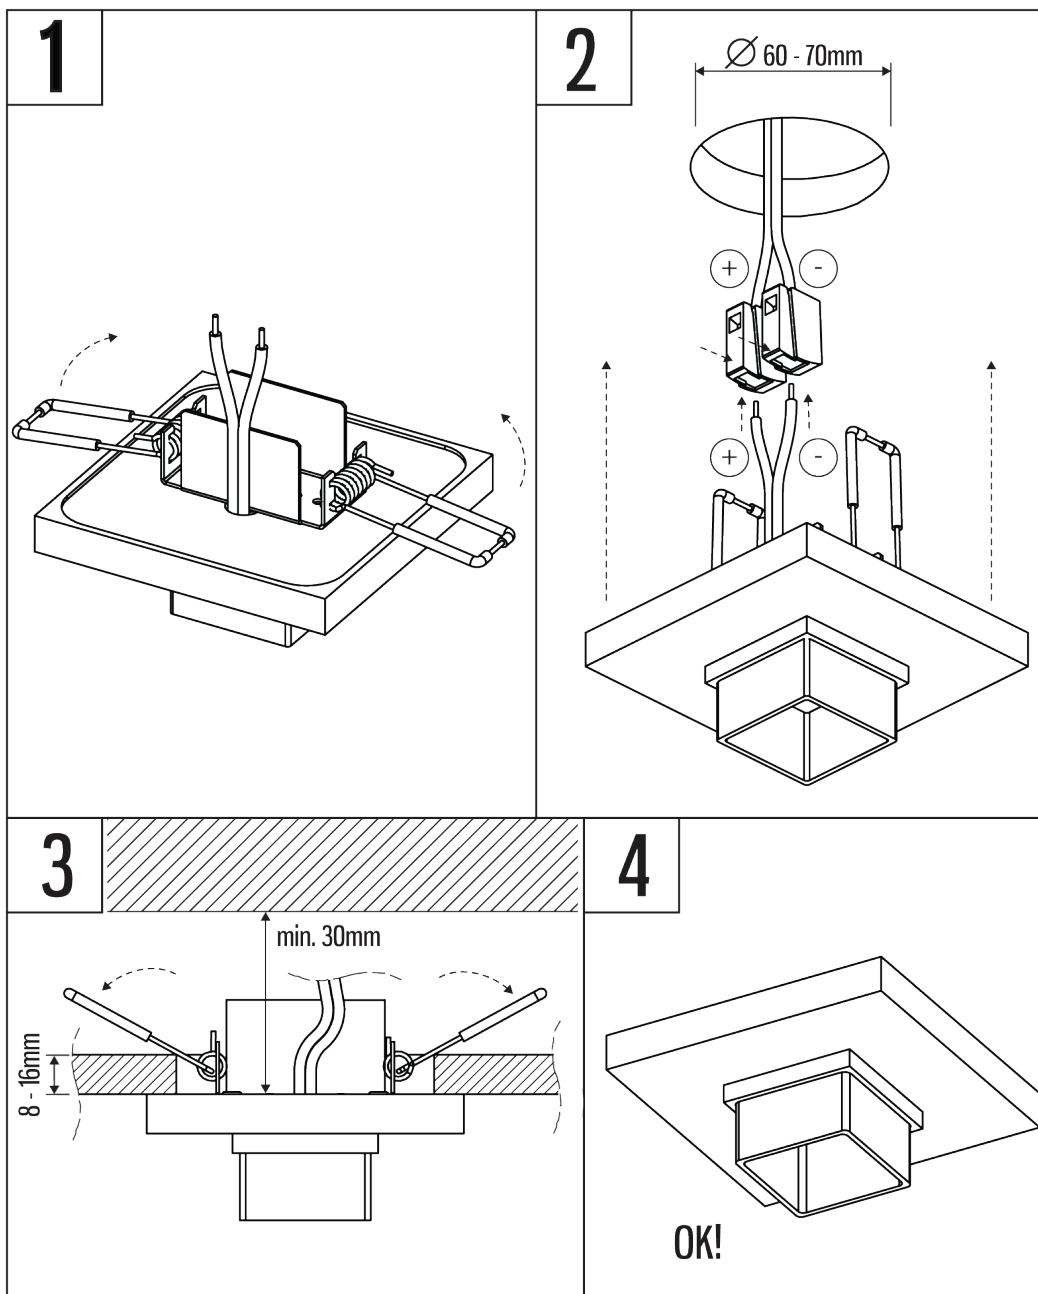

Ambient temperature -25°C ... +40°C

Power	lm	lm / W	K	CRI	IP	Size
24 V / 7 W	328	44,0	3100	> 90	44	80 x 80 mm

Cariitti Oy
www.cariitti.com

Munkinmäentie 9
02400 Kirkkonummi
Finland

Subject to change.

RECOMMENDED TRANSFORMERS: