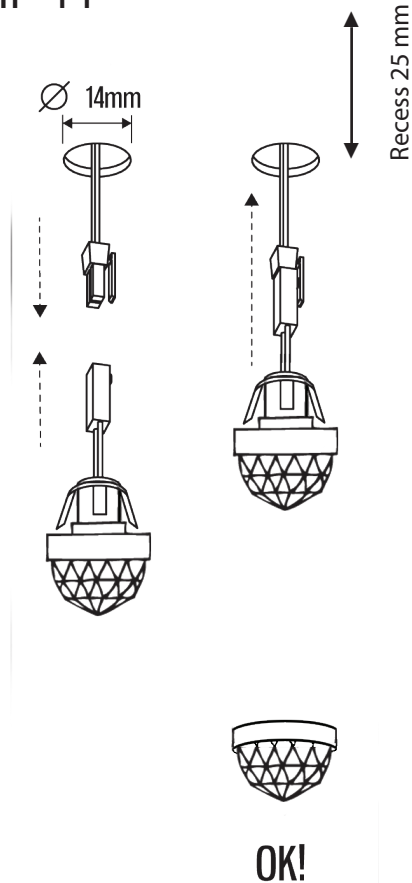

IP 44

RECOMMENDED TRANSFORMER SETS:

Transformer	Product No.	Dimmer	Min lamps	Max lamps	IP
Osram OTe 9/220-240/350 PC	1532261	*	5	9	20
Osram OTe 15/220-240/350 PC	1532262	*	9	15	20
Osram OTe 20/220-240/350 PC	1532263	*	15	18	20
Osram OT 9/220-240/350 DIM	1532260	1 - 10 V	1	7	20