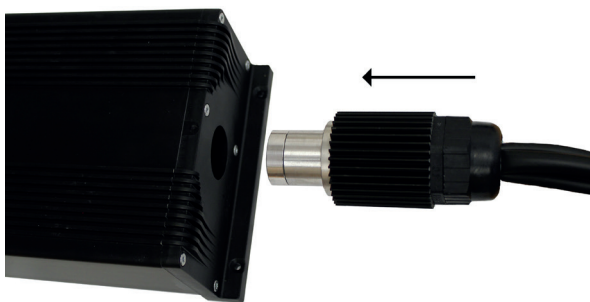

VPL 30 / VPL30 C

1.

Cable:

VPL30

Dimming

5 x 1,5 mm²

No dimming

3 x 1,5 mm²

VPL30 C

Color stop and go

5 x 1,5 mm²

Continuous color change

3 x 1,5 mm²

2.

3.

4.

5.

6.