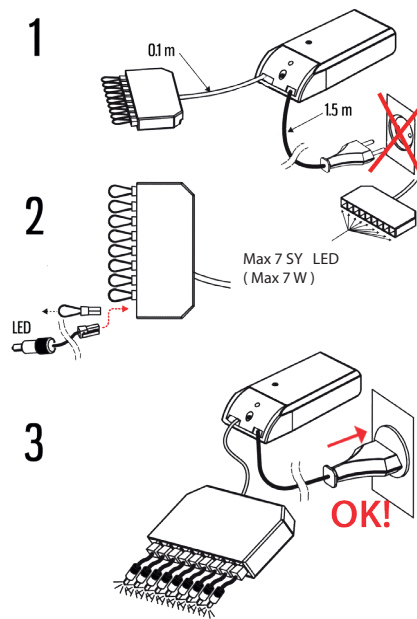

1532283

MAINS DIMMABLE

Ambient temperature 0°C ... + 45°C

1532284

MAINS DIMMABLE

Ambient temperature 0°C ... + 45°C

1532266

DIM 1 - 10V