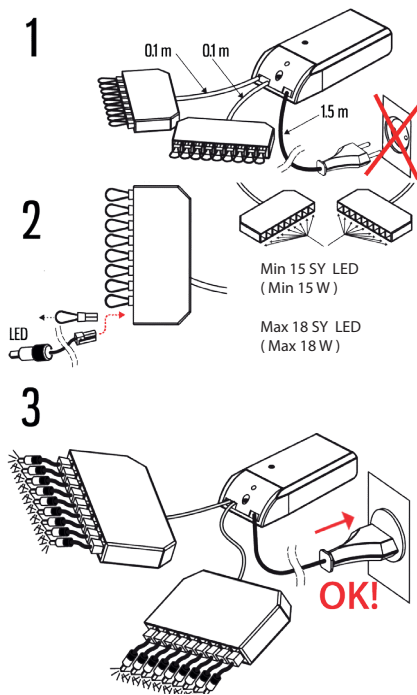

1532283

MAINS DIMMABLE

Ambient temperature 0°C ... + 45°C

1532284

MAINS DIMMABLE

Ambient temperature 0°C ... + 45°C

1532266

DIM 1 - 10V